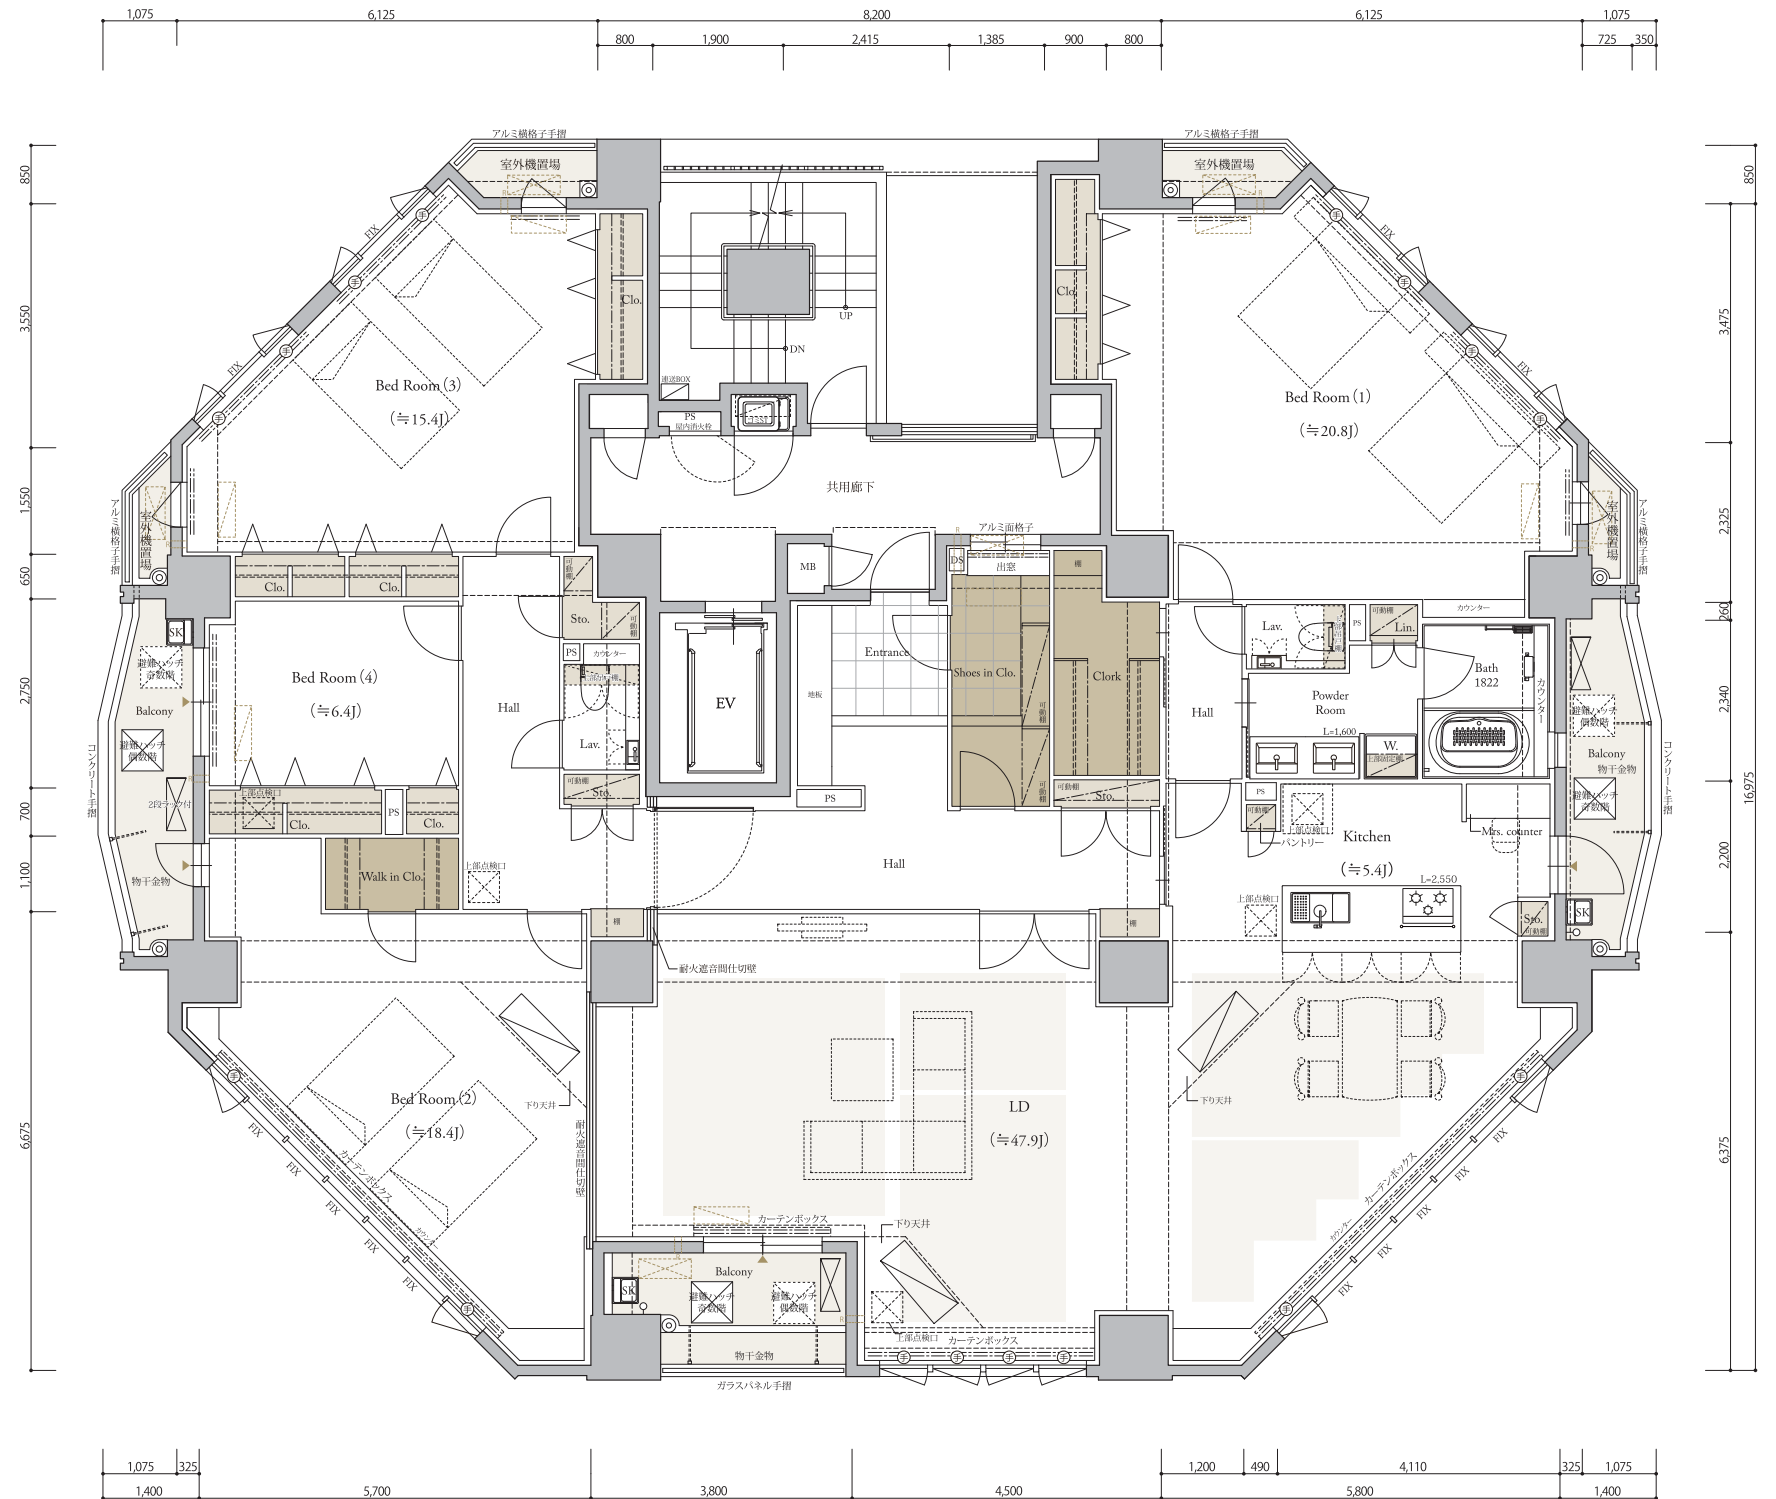

LDK ≒ 53.3J

259ABC

4LDK + WIC + SIC + Clork + Mrs.C

- 専有面積 / 259.58㎡ (78.52坪)
- バルコニー面積 / 20.22㎡ (6.11坪)
- 室外機置場面積 / 7.31㎡ (2.21坪)

〈 凡例 〉

- | | | | |
|-------|-------------|---------------|-------------------------------|
| ○ | ダウンライト | 2E | 2口アース付コンセント |
| ○ | 熱感知器 | LAN | LANコンセント |
| ○ | センサー付ライト | 無線LAN | 無線LAN中継機 |
| ○ | 引掛シーリングライト | マルチメディア | マルチメディアコンセント (3口コンセント・TV・LAN) |
| □ | 棚下灯 | 壁付 | 壁付灯 |
| WP | 防水型コンセント | インターホン | インターホン親機 |
| A | ガスコック付コンセント | インターホン | インターホン子機 |
| SE | クーラー用コンセント | 換気扇 | 換気扇 |
| TV | テレビコンセント | 浴室換気乾燥暖房機 | 浴室換気乾燥暖房機 |
| ☎ | 電話 | 吸込口 | 吸込口 |
| R | 給湯器リモコン | 浴室換気乾燥暖房機リモコン | 浴室換気乾燥暖房機リモコン |
| ○ | 給水栓 | ガス漏れ警報器 | ガス漏れ警報器 |
| ○ | 混合水栓 | 保安灯(コンセント付) | 保安灯(コンセント付) |
| ○ | シャワー付混合水栓 | 出入可 | 出入可 |
| MP | マルチメディアポート | クレールスリーブ | クレールスリーブ |
| MP | 分電盤 | 落下防止手摺2段 | 落下防止手摺2段 |
| 給湯器 | 給湯器 | エアコン | エアコン取付位置 |
| 2口 | 2口コンセント | 室外機 | 室外機設置位置 |
| 3口 | 3口コンセント | 天井カセット型 | 天井カセット型エアコン室内機 |
| スポット | スポットライト | 天井カセット型 | 天井カセット型エアコン室外機 |
| 2口アース | 2口アース付コンセント | | |

床暖房範囲

Scale 1/110