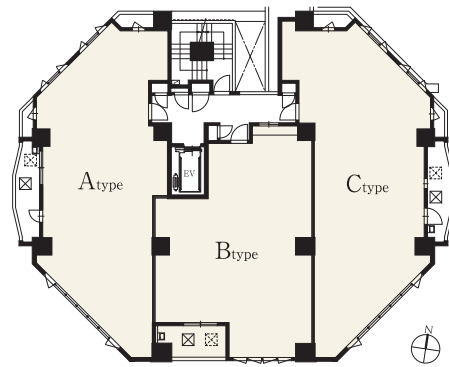

LDK ≒ 53.3J

259ABC

4LDK + WIC + SIC + Clork + Mrs.C

- 専有面積 / 259.58㎡ (78.52坪)
- バルコニー面積 / 20.22㎡ (6.11坪)
- 室外機置場面積 / 7.31㎡ (2.21坪)

〈 凡例 〉

- | | | | |
|-------|-------------|---------------|-------------------------------|
| ○ | ダウンライト | 2E | 2口アース付コンセント |
| ○ | 熱感知器 | LAN | LANコンセント |
| ○ | センサー付ライト | 無線LAN | 無線LAN中継機 |
| ○ | 引掛シーリングライト | マルチメディア | マルチメディアコンセント (3口コンセント・TV・LAN) |
| □ | 棚下灯 | 壁付 | 壁付灯 |
| WP | 防水型コンセント | インターホン | インターホン親機 |
| A | ガスコック付コンセント | インターホン | インターホン子機 |
| SE | クーラー用コンセント | 換気扇 | 換気扇 |
| TV | テレビコンセント | 浴室換気乾燥暖房機 | 浴室換気乾燥暖房機 |
| ☎ | 電話 | 吸込口 | 吸込口 |
| R | 給湯器リモコン | 浴室換気乾燥暖房機リモコン | 浴室換気乾燥暖房機リモコン |
| ○ | 給水栓 | ガス漏れ警報器 | ガス漏れ警報器 |
| ○ | 混合水栓 | 保安灯(コンセント付) | 保安灯(コンセント付) |
| ○ | シャワー付混合水栓 | 出入可 | 出入可 |
| MP | マルチメディアポート | クレールスリーブ | クレールスリーブ |
| MP | 分電盤 | 落下防止手摺2段 | 落下防止手摺2段 |
| 給湯器 | 給湯器 | エアコン | エアコン取付位置 |
| 2口 | 2口コンセント | 室外機 | 室外機設置位置 |
| 3口 | 3口コンセント | 天井カセット型 | 天井カセット型エアコン室内機 |
| スポット | スポットライト | 天井カセット型 | 天井カセット型エアコン室外機 |
| 2口アース | 2口アース付コンセント | | |

床暖房範囲

Scale 1/110