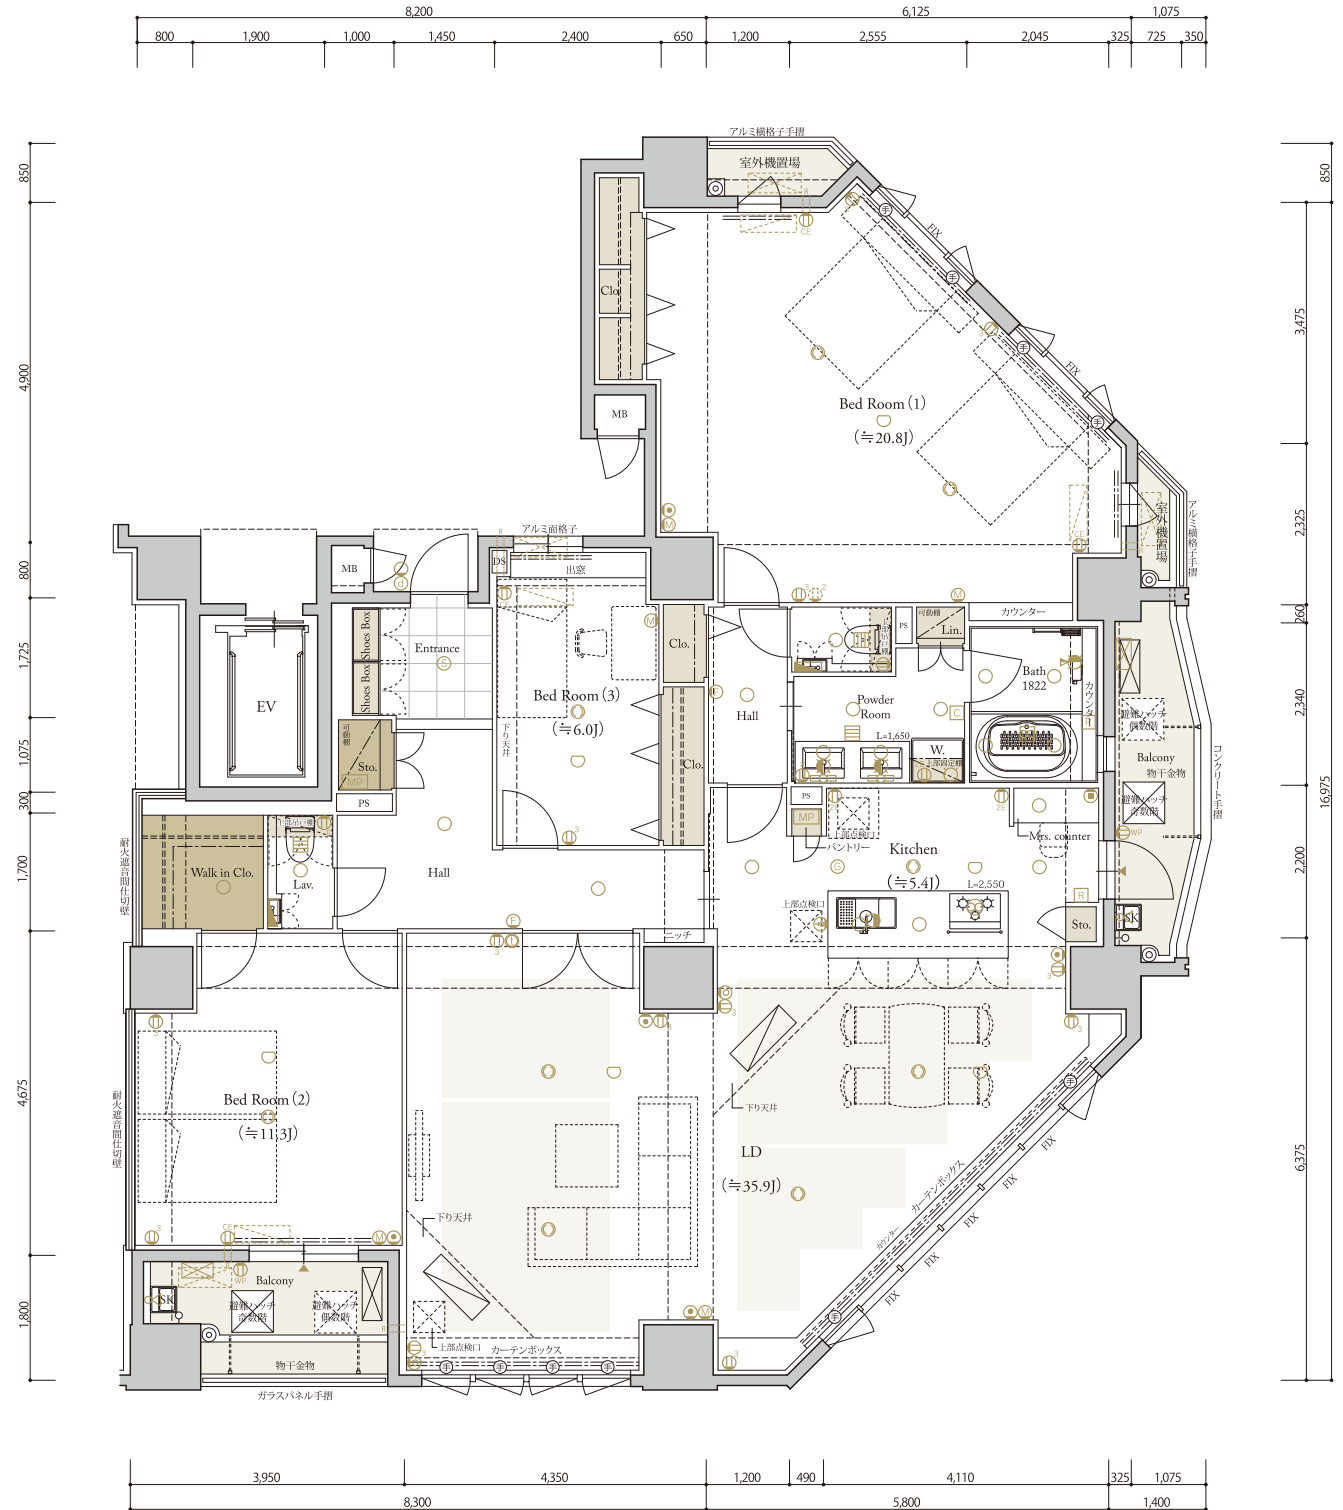

LDK: ≒ 41.3J

171BC

3LDK + WIC + Mrs.C

- 専有面積 / 171.11㎡ (51.76坪)
- バルコニー面積 / 13.44㎡ (4.06坪)
- 室外機置場面積 / 3.65㎡ (1.10坪)

Scale 1/90