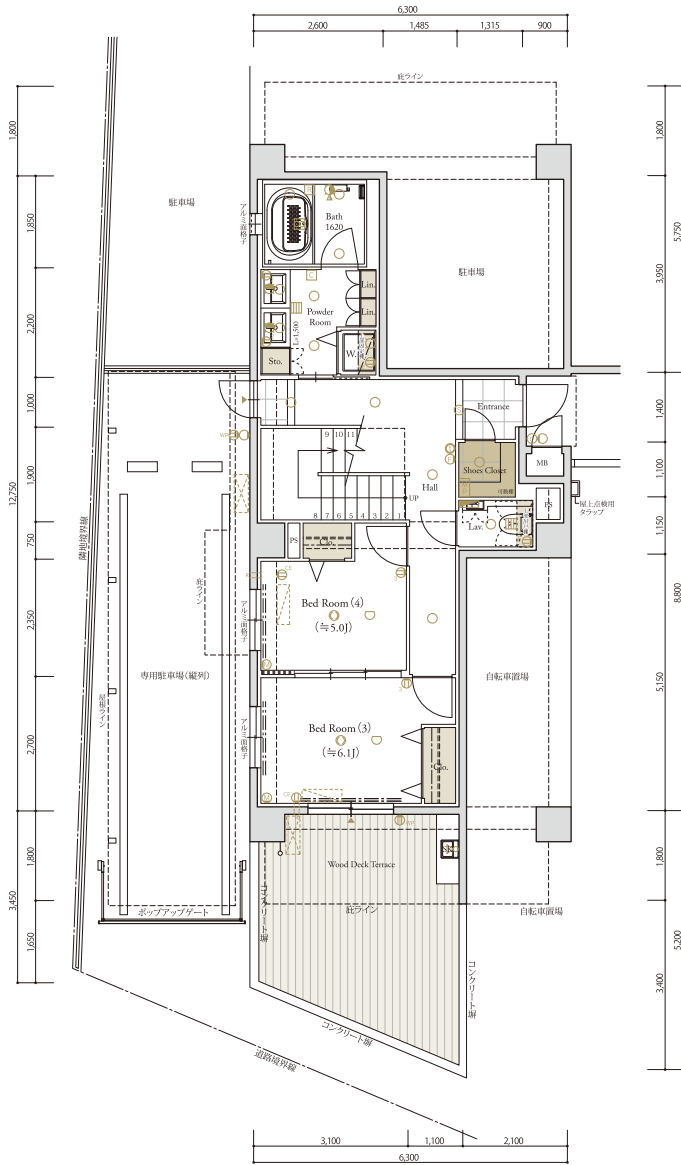

133E

4LDK+WIC+SIC+SCL+WD.T

1F・2F:MAISONETTE

■専有面積 / 133.27㎡(40.31坪)

1F : 52.96㎡(16.02坪)

2F : 80.32㎡(24.29坪)

■ウッドデッキテラス面積 / 18.16㎡(5.49坪)

■バルコニー面積 / 22.63㎡(6.84坪)

MAISONETTE		
245D		
88A	80B	91C
88A	80B	91C
88A	80B	91C
88A	80B	91C
88A	80B	91C
88A	80B	91C
ENT	84B1	

MAISONETTE
133E

9F
8F
7F
6F
5F
4F
3F
2F
1F

1F

2F