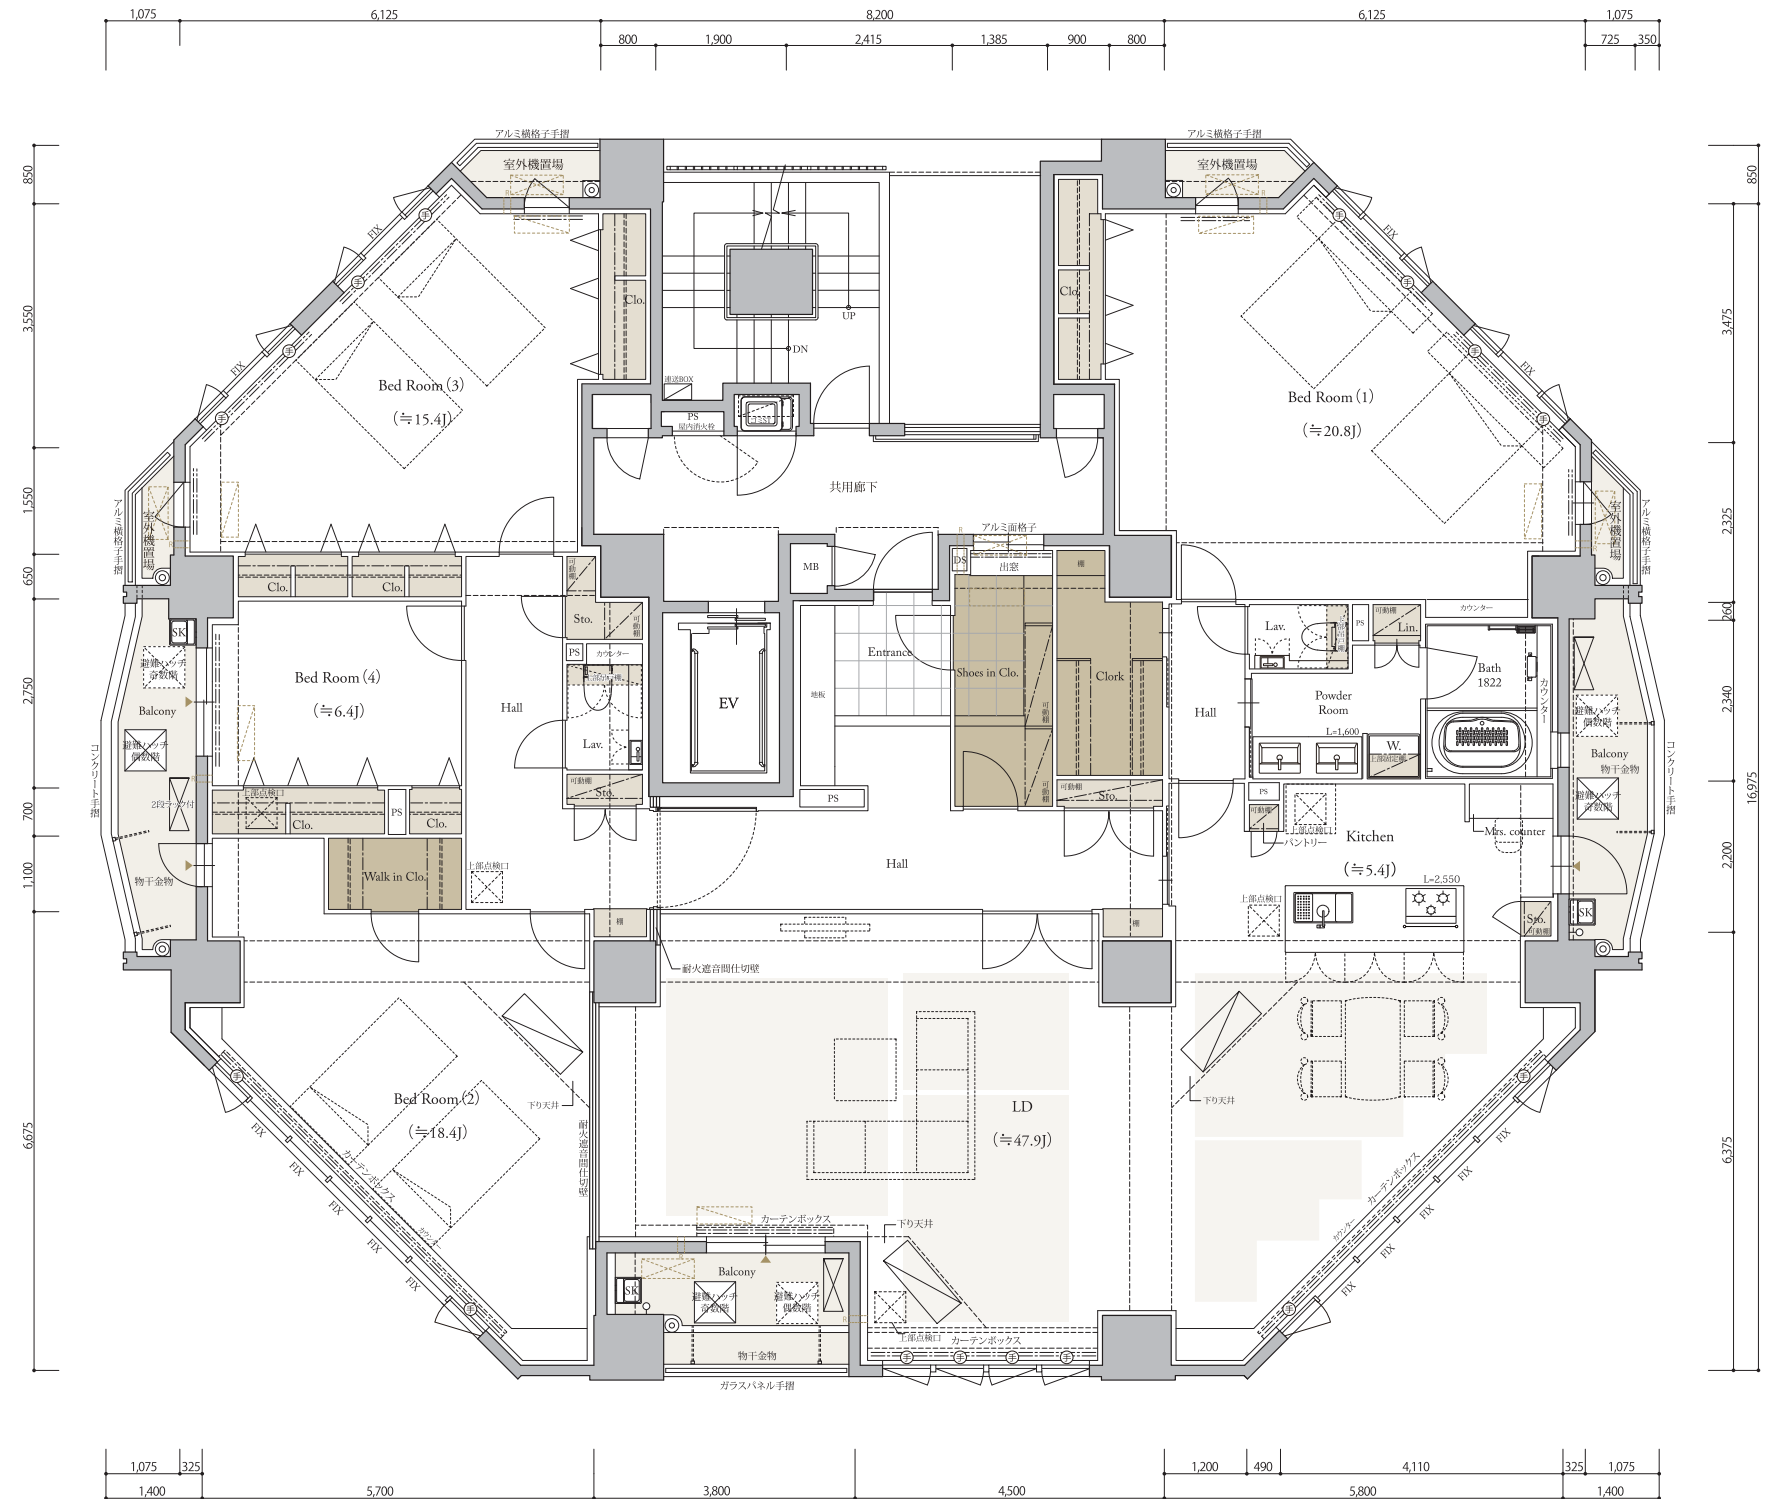

CONNECT PLAN

LDK ≒ 53.3J

259ABC

4LDK + WIC + SIC + Clork + Mrs.C

- 専有面積 / 259.58㎡ (78.52坪)
- バルコニー面積 / 20.22㎡ (6.11坪)
- 室外機置場面積 / 7.31㎡ (2.21坪)

〈 凡例 〉

- | | |
|----------------|-------------------------------|
| ○ ダウンライト | 2E 2口アース付コンセント |
| ○ 熱感知器 | LANコンセント |
| ○ センサー付ライト | 無線LAN中継機 |
| ○ 引掛シーリングライト | マルチメディアコンセント (3Eコンセント・TV・LAN) |
| □ 棚下灯 | 壁付灯 |
| WP 防水型コンセント | インターホン親機 |
| GA ガスコック付コンセント | インターホン子機 |
| CR クーラー用コンセント | 換気扇 |
| TV テレビコンセント | 浴室換気乾燥暖房機 |
| ☎ 電話 | 吸込口 |
| RI 給湯器リモコン | 浴室換気乾燥暖房機リモコン |
| ○ 給水栓 | ガス漏れ警報器 |
| ○ 混合水栓 | 保安灯(コンセント付) |
| ○ シャワー付混合水栓 | 出入可 |
| MP マルチメディアポート | クレールスリーブ |
| 分電盤 | 落下防止手摺2段 |
| 給湯器 | エアコン取付位置 |
| 2口コンセント | 室外機設置位置 |
| 3口コンセント | 天井カセット型エアコン室内機 |
| スポットライト | 天井カセット型エアコン室外機 |
| 2口アース付コンセント | |

床暖房範囲

Scale 1/110