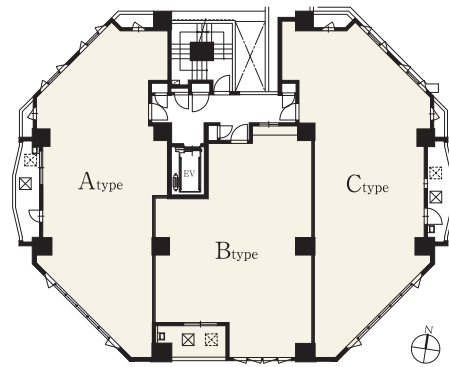

CONNECT PLAN

LDK ≒ 53.3J

259ABC

4LDK + WIC + SIC + Clork + Mrs.C

- 専有面積 / 259.58㎡ (78.52坪)
- バルコニー面積 / 20.22㎡ (6.11坪)
- 室外機置場面積 / 7.31㎡ (2.21坪)

〈 凡例 〉

- | | |
|----------------|-------------------------------|
| ○ ダウンライト | 2E 2口アース付コンセント |
| ○ 熱感知器 | LANコンセント |
| ○ センサー付ライト | 無線LAN中継機 |
| ○ 引掛シーリングライト | マルチメディアコンセント (3Eコンセント・TV・LAN) |
| □ 棚下灯 | 壁付灯 |
| WP 防水型コンセント | インターホン親機 |
| GA ガスコック付コンセント | インターホン子機 |
| CR クーラー用コンセント | 換気扇 |
| TV テレビコンセント | 浴室換気乾燥暖房機 |
| ☎ 電話 | 吸込口 |
| RI 給湯器リモコン | 浴室換気乾燥暖房機リモコン |
| ○ 給水栓 | ガス漏れ警報器 |
| ○ 混合水栓 | 保安灯(コンセント付) |
| ○ シャワー付混合水栓 | 出入可 |
| MP マルチメディアポート | クレールスリーブ |
| 分電盤 | 落下防止手摺2段 |
| 給湯器 | エアコン取付位置 |
| 2口コンセント | 室外機設置位置 |
| 3口コンセント | 天井カセット型エアコン室内機 |
| スポットライト | 天井カセット型エアコン室外機 |
| 2口アース付コンセント | |

床暖房範囲

Scale 1/110